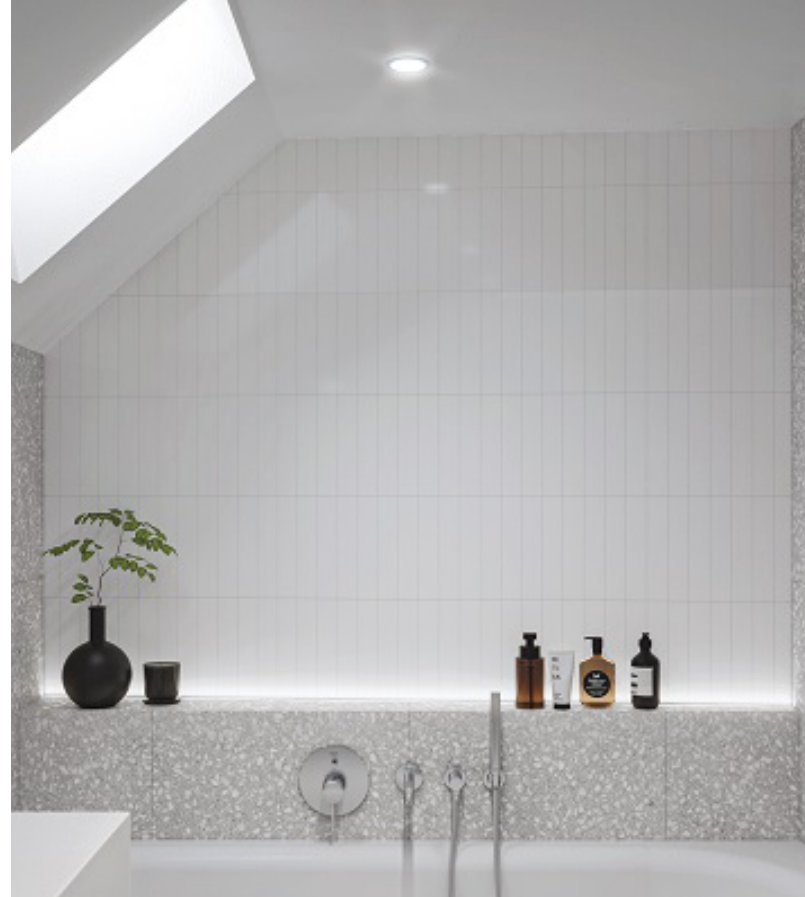

OBKLADY A DLAŽBA

Obklady a dlažba

Značka Refin Ceramiche

Typ Flake

Provedení Light medium

Rozměry 60x60 cm

Poznámka Kamenické rohy

*Platí pouze pro **mezonety** (13, 14, 15),
2+KK (5, 8, 11) a **3+KK** (6, 9, 12)