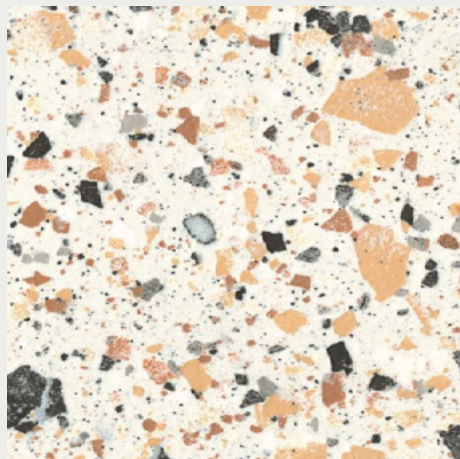

Obklady a dlažba

Značka	FMG
Typ	Venice Villa ivory
Provedení	Ivory matná, rektifikovaná
Rozměry	30x60 cm
Poznámka	Kamenické rohy

*Platí pouze pro **2+KK** (4, 7, 10)

Doplňkový dekorativní obklad

Značka	Rako
Typ	Rako systém
Provedení	Bílá lesklá, rektifikovaná
Rozměry	30x60 cm