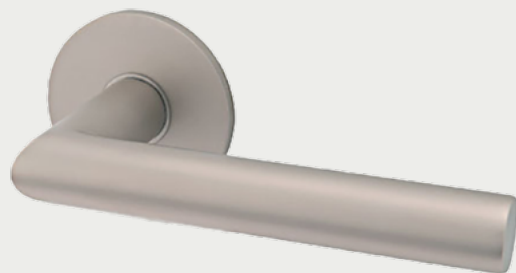

Typ Lusy

Provedení Mosazná klika
s magnetickou rozetou

Skleněné dveře

Značka Dorsis

Typ Bezfalcové s magnetickými zámky

Provedení Bílé matně lakované plné, případně bílé matně lakované s mléčným sklem a čirým sklem;
v mezonetu 15 dvoukřídlá varianta s čirým sklem,
v mezonetu 14 zasunovací varianta s mléčným sklem

OTOPNÁ TĚLESA

Otopný žebřík

Značka Zheder

Typ Subway

Provedení Chrom

Rozměry 120x50 cm

*Platí pouze pro **2+KK** (4, 7, 10)

SANITÁRNÍ VYBAVENÍ